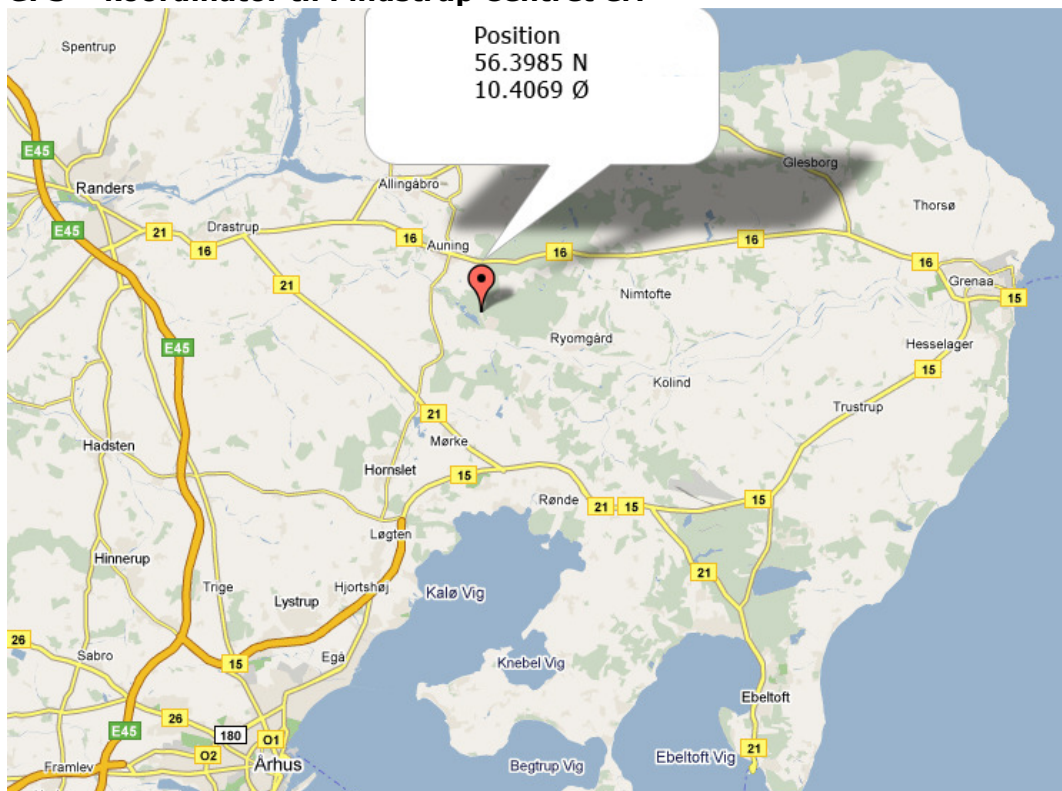

Kørselsvejledning

Links som kan hjælpe dig:

DSB se www.dsb.dk

Molslinien se www.mols-linien.dk

Århus lufthavn se www.aar.dk

Rejseplan se www.rejseplanen.dk

Kørselsbeskrivelse se <http://maps.google.dk>

Linie 888 se www.abildskou.dk

Fra Århus: Kør ud af Århus af Randersvej til du kommer til motorvejskrydset og hold til højre mod DJURSLANDSMOTORVEJEN – Forsæt med rundt i svinget og hold til højre og tag tilkørsel til Djurslandmotorvejen. Forsæt af denne til den ophører og forsæt nu på motortrafikvejen til du kan dreje af mod Ryomgård og Rønne. I Ryomgård drejer du til venstre mod Pindstrup. Pindstrup Centret ligger som det sidste hus på venstre hånd når du er gennem byen

Fra Grenå: Kør af hovedvej 16 mod Randers. Kort før Auning drejer du til venstre mod Ryomgård. Efter byskiltet ligger Pindstrup Centret lige på højre hånd.

Fra Randers: Kør af hovedvej 16 mod Grenå. Kort efter Auning drejer du til højre mod Ryomgård. Efter byskiltet ligger Pindstrup Centret lige på højre hånd.

Fra Tirstrup Lufthavn: Du tager bussen mod Randers. (Rute 212 på www.midttrafik.dk) Bussen kører lige forbi Pindstrup Centret, alternativt 15 min. kørsel i taxa.

GPS – koordinator til Pindstrup Centret er: